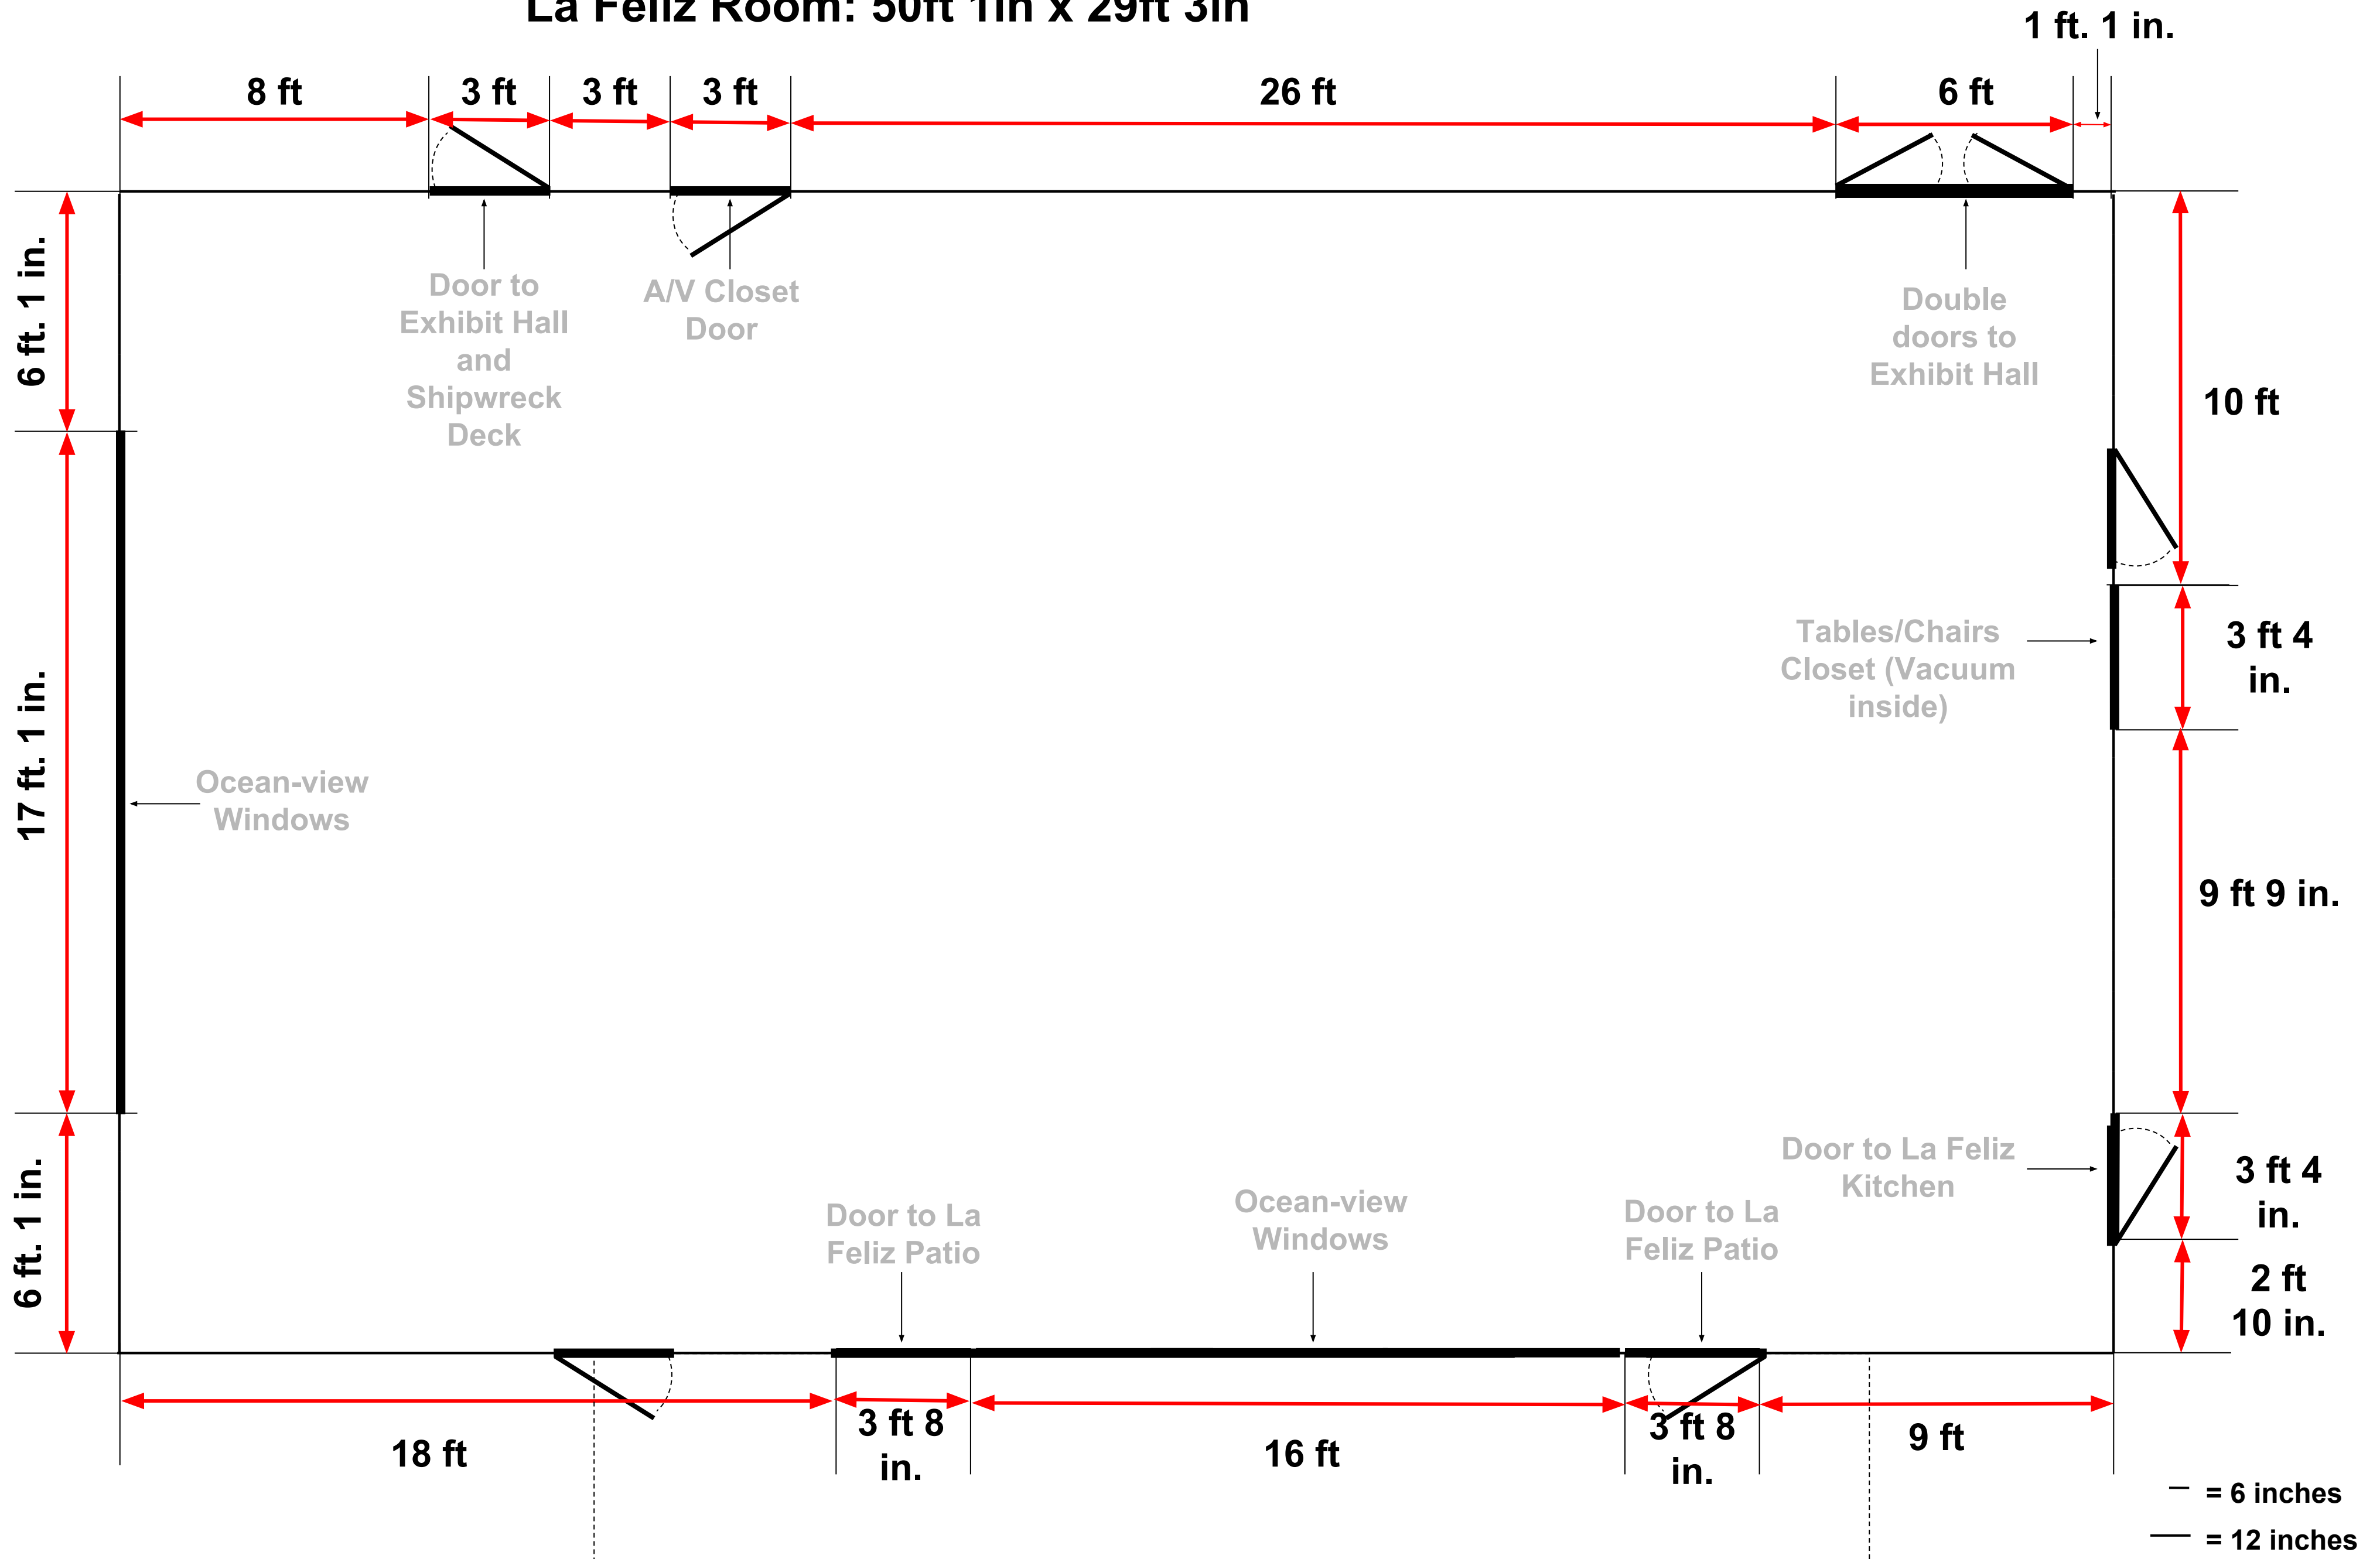

La Feliz Room: 50ft 1in x 29ft 3in

La Feliz Patio: 32ft x 20ft