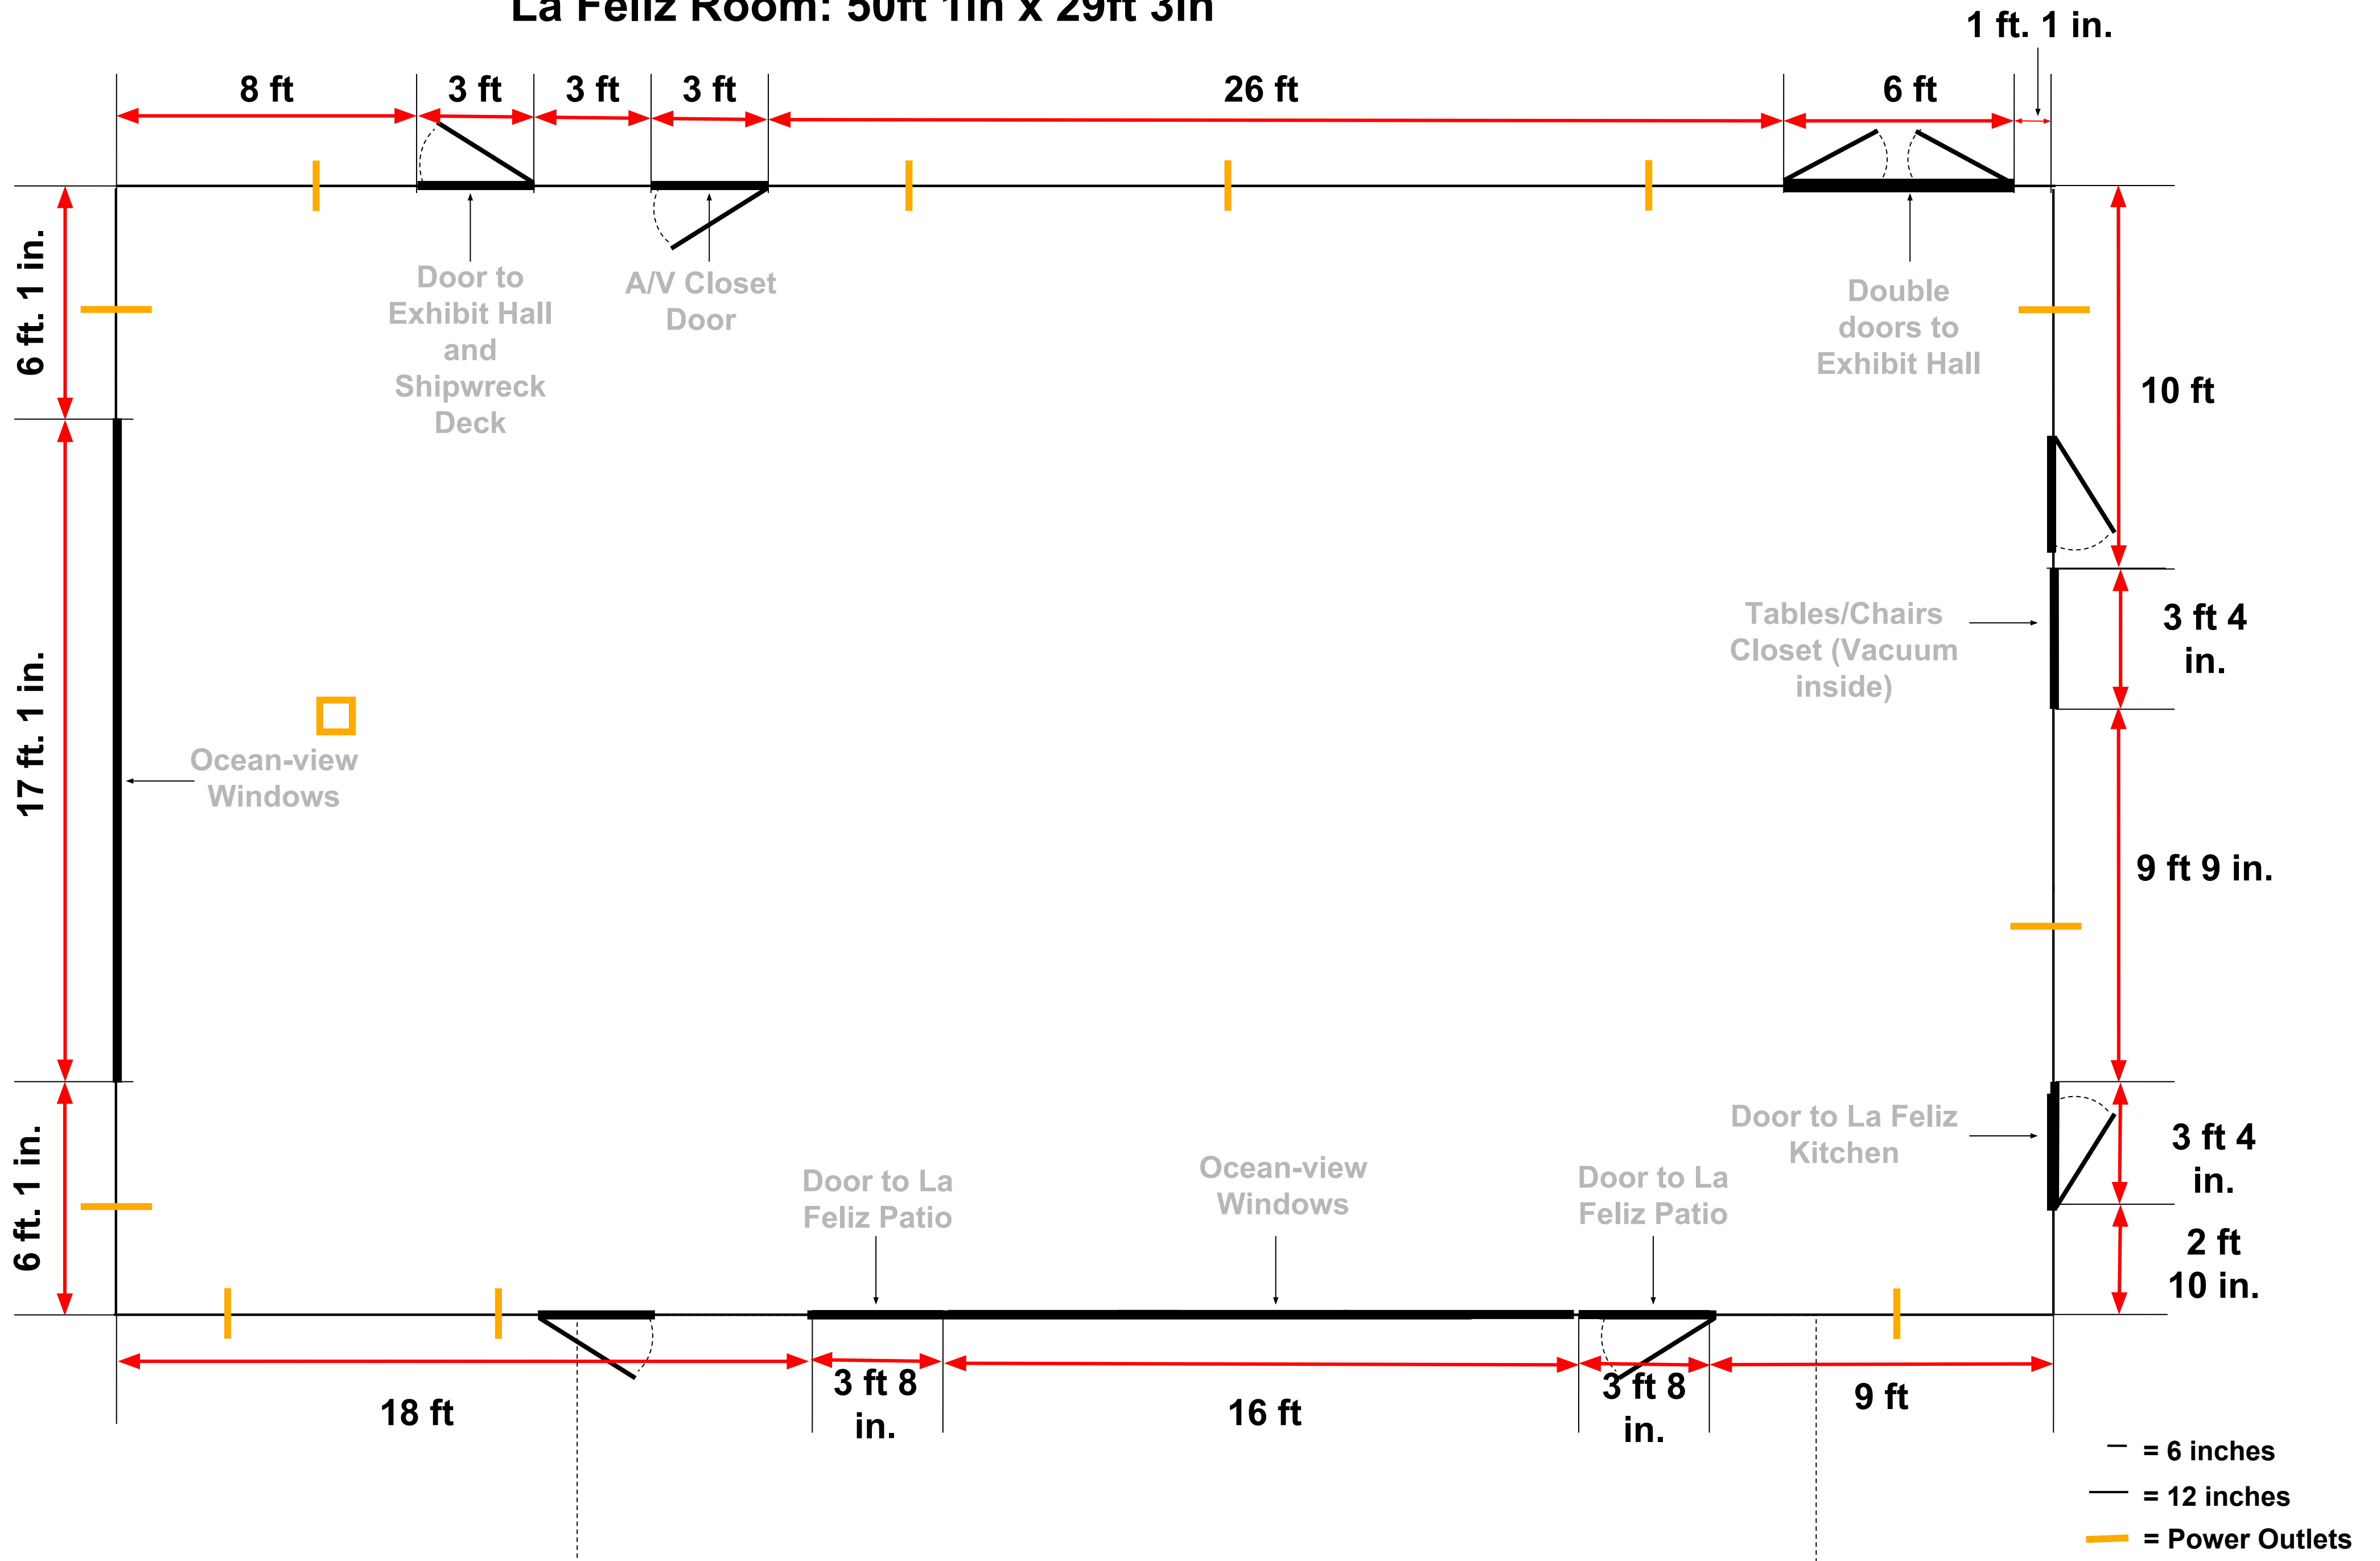

La Feliz Room: 50ft 1in x 29ft 3in

La Feliz Patio: 32ft x 20ft